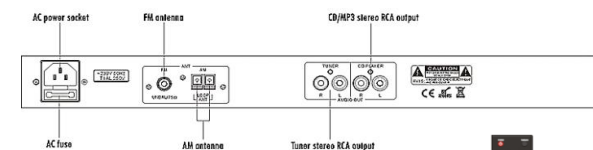

RS-221

Sintonizador reproductor de CD / MP3

CARACTERISTICAS FUNCIONALES

Descripción:	Sintonizador, reproductor
Tipo :	
Respuesta de frecuencia	(20Hz~20KHz)(-2dB)
THD	≤ 0,1%
Indicadores LED :	Power, estado
Separación de canales:	65dB
Rango Dinámico:	75dB
S/N Ratio:	85dB
Tuning: FM:	87.5-108.0MHz, AM: 522-1620KHz
Sensibilidad:	FM ≤ 10uA, AM ≤ 100uA
Características:	
Pantalla para visualizar sintonizador	
Sintonizador AM / FM con memoria para 99 bandas	
Botonera:	
Expulsar, play, stop, el modo de reproducción, anterior, siguiente, USB / SD y botones de silencio funcionales para CD / reproductor de MP3.	
AM / FM, ST / MON, MEO, Auto / Manual, arriba, abajo y 1-6 botones numéricos para sintonizador.	
Controles	Selección de música
	Control de volumen
Consumo de energía:	3W
Fuente de alimentación:	~110V/60Hz o 230V/50Hz

ENTRADAS Y SALIDAS

ENTRADAS FRONTALES
USB, SD para reproductor MP3
ENTRADAS POSTERIORES
UNBA L/75Ω para antena FM
LOOP antena AM
SALIDAS POSTERIORES
RCA Sintonizador Estéreo
RCA CD/MP3 Estéreo
0.775v/600Ω

GENERALES

Ref. Industrial:	T-2221
Modelo :	RS-221
Dimensiones producto:	(Ancho x Fondo x Alto)
	484 X 209 X 44 mm
Peso :	3.7Kg
Terminados: Panel	Placa aluminio negro
Chasis	Chapa acero negro

SOPORTE DE FIJACION